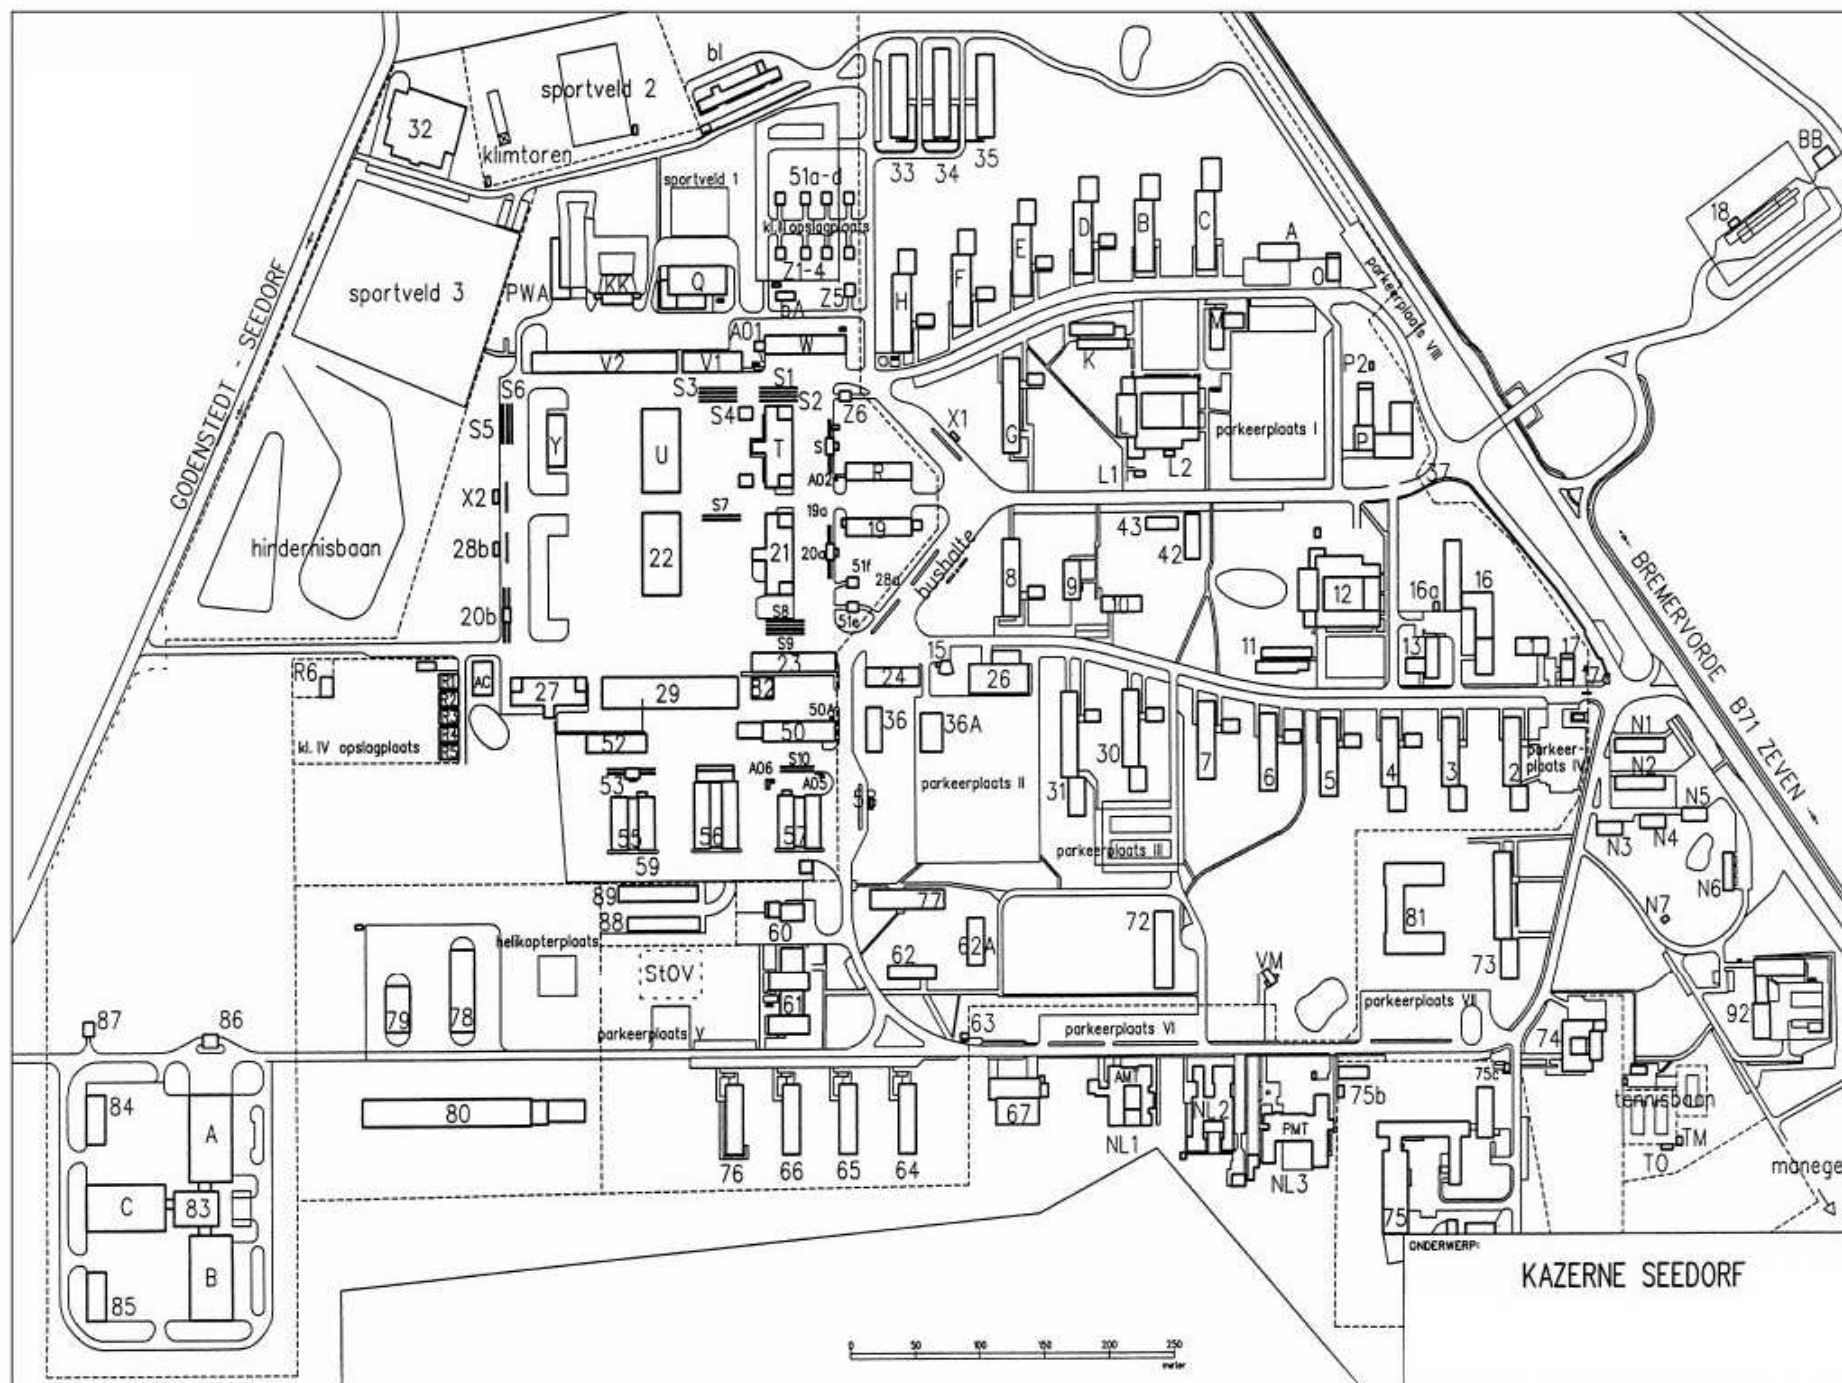

**Plattegrond legerplaats Seedorf, 2000**

**Burelen**

Staf NSU Seedorf  
 Bureau IMD NSU.  
 Bureau IVZ NSU.  
 Bureau PZ/AZ NSU.  
 SIH  
 MID  
 Pel KMAR  
 Staf NASAG  
 GEVO  
 MDD  
 Controller NASAG  
 Brig KMar

FWW N 1  
 FWW N 1  
 FWW N 2  
 Gebouw A  
 FWW N 3  
 FWW N 4  
 FWW N 5  
 Gebouw 1, 17, 43, FWW  
 Gebouw 10  
 Gebouw 10  
 Gebouw 43  
 Gebouw 92

**Eenheden 41 Mechbrig**

Staf 41 Mechbrig  
 Staf stafcie 41 Mechbrig  
 41 Gnkcie  
 Controller 41 Mechbrig  
 Sie Aut 41 Mechbrig  
 Staven 41 Afdva  
 Staven 101 Tkbat  
 Staven 42 BLJ  
 41 BVE  
 41 Briggagncie  
 41 Bevocie  
 41 Hrtstcie  
 Gebouw 64  
 Gebouw 42  
 Gebouw 42  
 Gebouw 62A  
 Gebouw 62  
 Gebouw 65  
 Gebouw 66  
 Gebouw 76  
 Gebouw 33  
 Gebouw 34  
 Gebouw 35  
 Gebouw 83